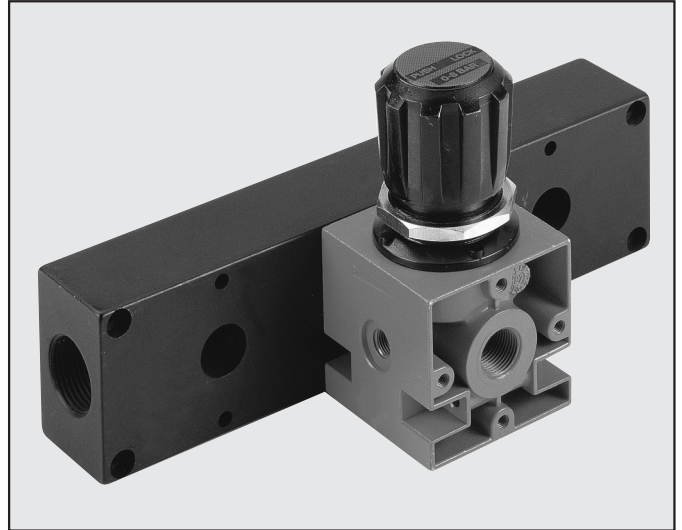

SUBBASE Newdeal

La subbase New Deal permite, aprovechando una única fuente de presión, el montaje en paralelo de más reguladores.

DIMENSIONES

	ND 1/4		ND 3/8-1/2		ND 3/4-1	
	2 posiciones	3 posiciones	2 posiciones	3 posiciones	2 posiciones	3 posiciones
A	50	50	60	60	80	80
B	34	34	49	49	64	64
C	113	165	155	230	190	280
D	52	52	75	75	90	90
E	G 1/4	G 1/4	18	18	31	31
F	G 1/2	G 1/2	G 3/4	G 3/4	G 1" 1/4	G 1" 1/4
G	30	30	40	40	50	50
L	128	180	170	245	210	300

CÓDIGOS DE PEDIDO

Cód.	Referencia
9200201	ACC.SB 1/4 SUBBASE 2 POS.
9400201	ACC.SB 1/2 SUBBASE 2 POS
9600201	ACC.SB 3/4 SUBBASE 2 POS
9200301	ACC.SB 1/4 SUBBASE 3 POS
9400301	ACC.SB 1/2 SUBBASE 3 POS
9600301	ACC.SB 3/4 SUBBASE 3 POS