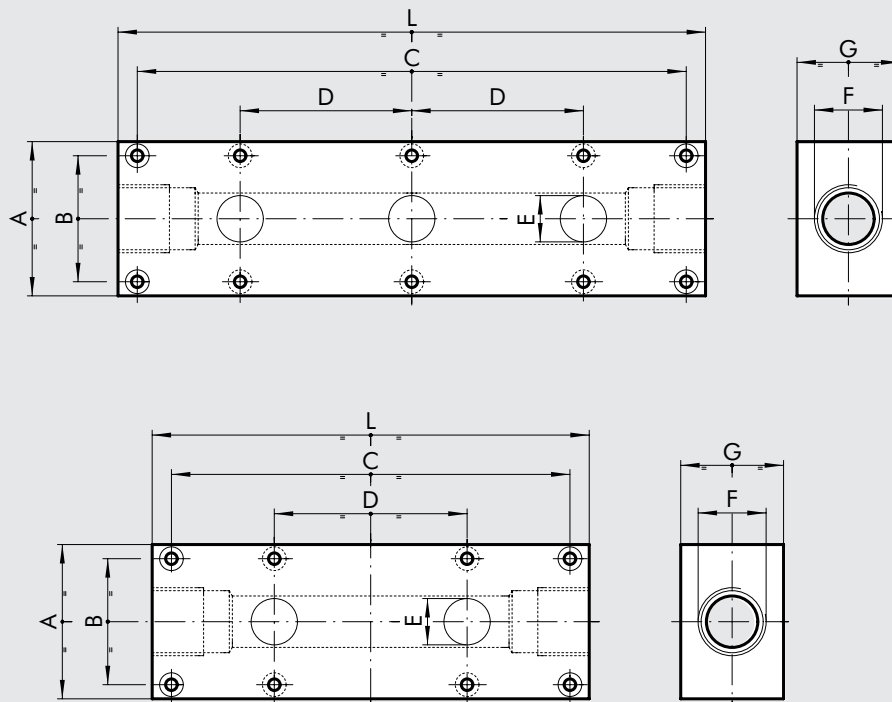

SUBBASE Newdeal

La subbase New Deal permite, aprovechando una única fuente de presión, el montaje en paralelo de más reguladores.

DIMENSIONES

	ND 1/4		ND 3/8-1/2		ND 3/4-1	
	2 posiciones	3 posiciones	2 posiciones	3 posiciones	2 posiciones	3 posiciones
A	50	50	60	60	80	80
B	34	34	49	49	64	64
C	113	165	155	230	190	280
D	52	52	75	75	90	90
E	G 1/4	G 1/4	18	18	31	31
F	G 1/2	G 1/2	G 3/4	G 3/4	G 1" 1/4	G 1" 1/4
G	30	30	40	40	50	50
L	128	180	170	245	210	300

CÓDIGOS DE PEDIDO

Cód.	Referencia
9200201	ACC.SB 1/4 SUBBASE 2 POS.
9400201	ACC.SB 1/2 SUBBASE 2 POS
9600201	ACC.SB 3/4 SUBBASE 2 POS
9200301	ACC.SB 1/4 SUBBASE 3 POS
9400301	ACC.SB 1/2 SUBBASE 3 POS
9600301	ACC.SB 3/4 SUBBASE 3 POS